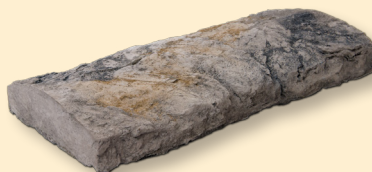

MÚRIKOVÁ ČAPICA ZRUB

Rozmer: 49,5 dĺžka x 23 šírka x 7cm hrúbka Váha 1 ks: 14 kg. Bočný opracovaný reliéf je na dvoch protiláhlych stranách.